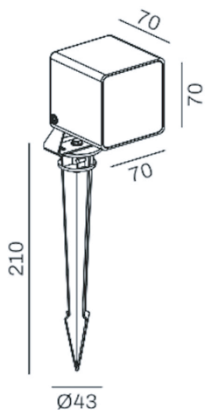

Material	<i>Anodised Aluminium</i>	Beam Angle	<i>15° / 36° / 60°</i>
Lumen Output	<i>870Lm</i>	Luminous Efficacy	<i>97lm / W</i>
Power	<i>8.9W 17.9V 500mA</i>	IP Rating	<i>65</i>
Dimmable	<i>Yes</i>	Driver Required	<i>Yes</i>
CRI	<i>>95</i>	Binning	<i>2 - 3 SDCM</i>
Power Factor	<i>>0.98</i>	DALI Control	<i>Yes (third party driver required)</i>
Size	<i>70mm x 70mm x 70mm</i>	Colour Temperature	<i>2700K</i>
Cut Out	<i>N/A</i>		

Dimensions

Lux Distribution Curve

h(m)	E(lx)	ø(m)
1	1539	ø0.65
2	384.8	ø1.30
3	171.0	ø1.95
4	96.20	ø2.61
5	61.57	ø3.26