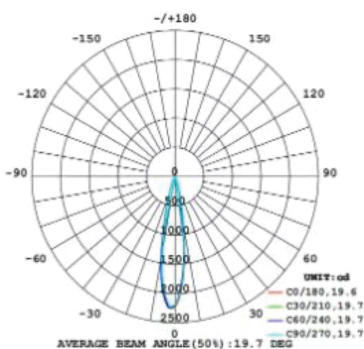

Material	<i>Aluminium</i>	Beam Angle	<i>20° / 30° / 40°</i>
Lumen Output	<i>526Lm</i>	Luminous Efficacy	<i>78lm / W</i>
Power	<i>5W 24V</i>	IP Rating	<i>21</i>
Dimmable	<i>Yes</i>	Driver Required	<i>N/A</i>
CRI	<i>>95</i>	Binning	<i>2 - 3 SDCM</i>
Power Factor	<i>>0.98</i>	DALI Control	<i>Yes</i>
Size	<i>35mm x 80mm</i>	Colour Temperature	<i>2700K / 3000K / 4000K</i>
Cut Out	<i>N/A</i>		

Light Distribution Curve

Dimensions

Lux Distribution Curve