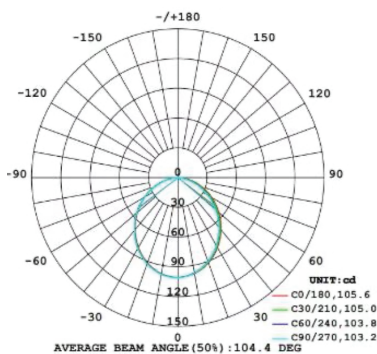

<b>Material</b>	<i>Aluminium</i>	<b>Beam Angle</b>	<i>110°</i>
<b>Lumen Output</b>	<i>605Lm</i>	<b>Luminous Efficacy</b>	<i>75lm / W</i>
<b>Power</b>	<i>8W 24V</i>	<b>IP Rating</b>	<i>21</i>
<b>Dimmable</b>	<i>Yes</i>	<b>Driver Required</b>	<i>N/A</i>
<b>CRI</b>	<i>&gt;95</i>	<b>Binning</b>	<i>2 - 3 SDCM</i>
<b>Power Factor</b>	<i>&gt;0.98</i>	<b>DALI Control</b>	<i>Yes</i>
<b>Size</b>	<i>196mm</i>	<b>Colour Temperature</b>	<i>2700K / 3000K / 4000K</i>
<b>Cut Out</b>	<i>N/A</i>		

### Light Distribution Curve

### Dimensions

### Lux Distribution Curve

	E(lx)	D(m)
1m	34	2.50
2m	8	5.00
3m	3	7.50
4m	2	10.00
5m	1	12.00