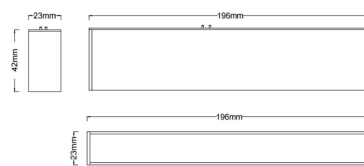

<b>Material</b>	<i>Aluminium</i>	<b>Beam Angle</b>	<i>110°</i>
<b>Lumen Output</b>	<i>605Lm</i>	<b>Luminous Efficacy</b>	<i>75lm / W</i>
<b>Power</b>	<i>8W 24V</i>	<b>IP Rating</b>	<i>21</i>
<b>Dimmable</b>	<i>Yes</i>	<b>Driver Required</b>	<i>N/A</i>
<b>CRI</b>	<i>&gt;95</i>	<b>Binning</b>	<i>2 - 3 SDCM</i>
<b>Power Factor</b>	<i>&gt;0.98</i>	<b>DALI Control</b>	<i>Yes</i>
<b>Size</b>	<i>196mm</i>	<b>Colour Temperature</b>	<i>2700K / 3000K / 4000K</i>
<b>Cut Out</b>	<i>N/A</i>		

### Dimensions

### Lux Distribution Curve

	E(lx)	D(m)
1m	34	2.50
2m	8	5.00
3m	3	7.50
4m	2	10.00
5m	1	12.00