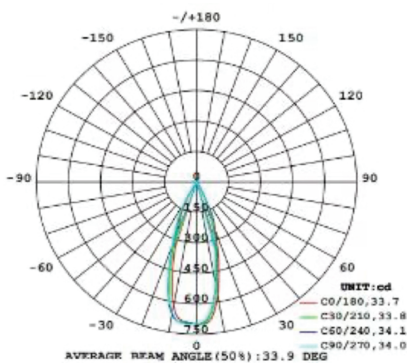

Material	<i>Anodised Aluminium</i>	Beam Angle	<i>20° / 34° / 48°</i>
Lumen Output	<i>1150Lm</i>	Luminous Efficacy	<i>85lm / W</i>
Power	<i>15W 24V</i>	IP Rating	<i>21</i>
Dimmable	<i>Yes</i>	Driver Required	<i>N/A</i>
CRI	<i>>95</i>	Binning	<i>2 - 3 SDCM</i>
Power Factor	<i>>0.98</i>	DALI Control	<i>No</i>
Size	<i>198mm</i>	Colour Temperature	<i>2700K / 3000K / 4000K</i>
Cut Out	<i>N/A</i>		

Light Distribution Curve

Dimensions

Lux Distribution Curve

	E (lx)	U (m)
1m	4,100	0.45
2m	1,027	0.90
3m	456	1.36
4m	256	1.81
5m	164	2.26