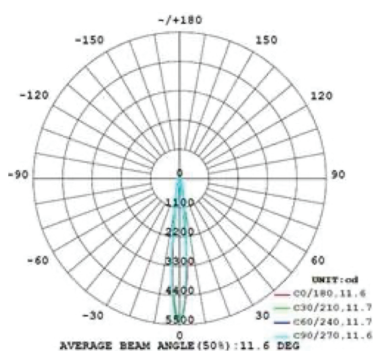

Material	<i>Aluminium</i>	Beam Angle	<i>20° / 34° / 48°</i>
Lumen Output	<i>685Lm</i>	Luminous Efficacy	<i>85lm / W</i>
Power	<i>8W 24V</i>	IP Rating	<i>21</i>
Dimmable	<i>Yes</i>	Driver Required	<i>N/A</i>
CRI	<i>>95</i>	Binning	<i>2 - 3 SDCM</i>
Power Factor	<i>>0.98</i>	DALI Control	<i>No</i>
Size	<i>100mm</i>	Colour Temperature	<i>2700K / 3000K / 4000K</i>
Cut Out	<i>N/A</i>		

Light Distribution Curve

Dimensions

Lux Distribution Curve

12° beam angle

	E(lx)	D(m)
1m	2,577	0.41
2m	644	0.83
3m	286	1.25
4m	161	1.67
5m	103	2.09