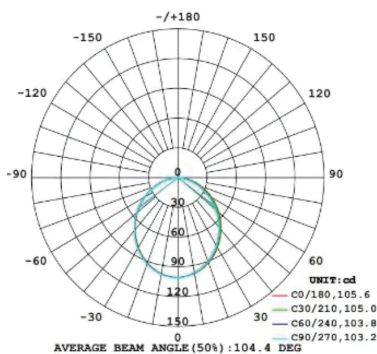

Material	<i>Aluminium</i>	Beam Angle	<i>110°</i>
Lumen Output	<i>605Lm</i>	Luminous Efficacy	<i>75lm / W</i>
Power	<i>8W 24V</i>	IP Rating	<i>21</i>
Dimmable	<i>Yes</i>	Driver Required	<i>N/A</i>
CRI	<i>>95</i>	Binning	<i>1 SDCM</i>
Power Factor	<i>>0.98</i>	DALI Control	<i>Yes</i>
Size	<i>196mm</i>	Colour Temperature	<i>2700K / 3000K / 4000K</i>
Cut Out	<i>N/A</i>		

Light Distribution Curve

Dimensions

Lux Distribution Curve

	E(lx)	D(m)
1m	34	2.50
2m	8	5.00
3m	3	7.50
4m	2	10.00
5m	1	12.00