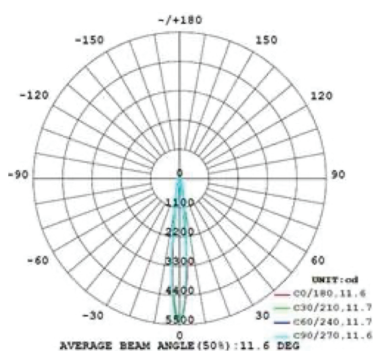

Material	<i>Aluminium</i>	Beam Angle	<i>20° / 34° / 48°</i>
Lumen Output	<i>685Lm</i>	Luminous Efficacy	<i>85lm / W</i>
Power	<i>8W 24V</i>	IP Rating	<i>21</i>
Dimmable	<i>Yes</i>	Driver Required	<i>N/A</i>
CRI	<i>>95</i>	Binning	<i>1 SDCM</i>
Power Factor	<i>>0.98</i>	DALI Control	<i>No</i>
Size	<i>100mm</i>	Colour Temperature	<i>2700K / 3000K / 4000K</i>
Cut Out	<i>N/A</i>		

Light Distribution Curve

Dimensions

Lux Distribution Curve